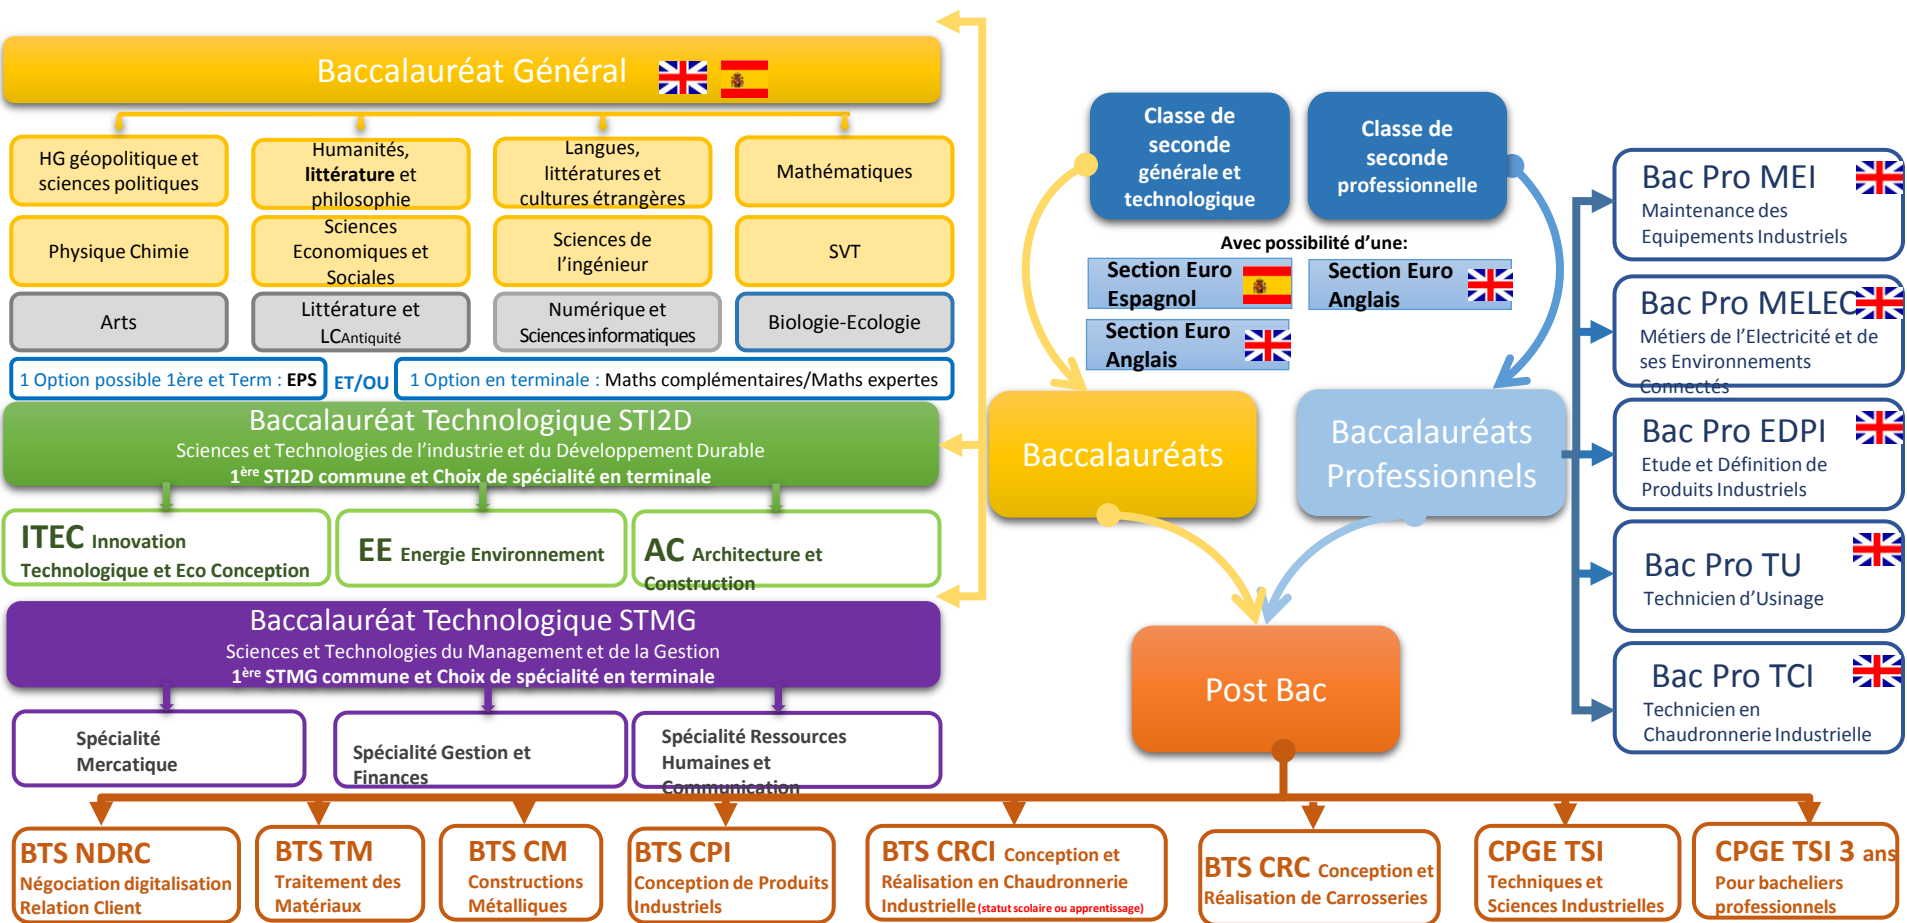

4 CPE +  
16 AED

2 Psy-EN

1 Méd + 2  
infirmières

22 personnels  
administratifs

42

personnels

Région

6  
personnels  
en direction

# Après la seconde GT